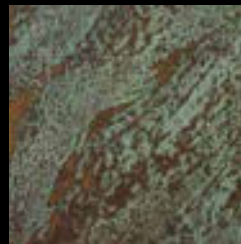

BASE COPPER LX